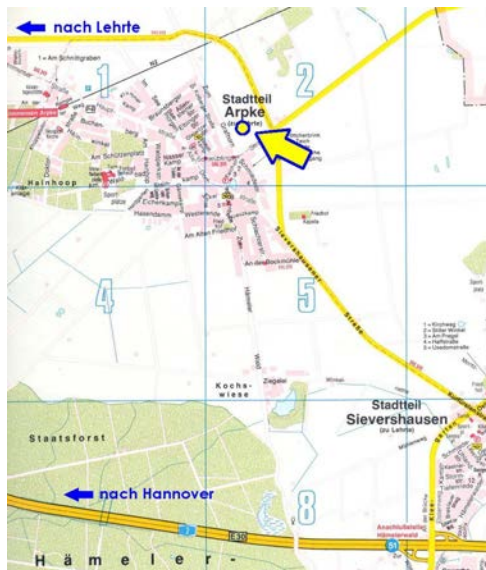

Wie können Sie helfen?

Durch eine Mitgliedschaft, oder eine Fördermitgliedschaft (entsprechende Formulare erhalten Sie unter der Vereinsanschrift)

Durch eine Geldspende (einmalig, oder vielleicht auch regelmäßig)

Durch eine Sachspende (gebraucht werden z.B. Futtermittel, gebrauchtes funktionstüchtiges Pferdezubehör)

Durch die Zurverfügungstellung Ihres prominenten Namens für unsere Sache (wie es u.a. bereits die allseits bekannte Schauspielerin Veronica Ferres tut)

Spendenkonto:

“Pferdehilfe Hufeisen“e.V.

Volksbank e.G.

Blz 251 933 31

Konto 78012 775 00

Sie möchten Mitglied werden? Einfach den unteren Abschnitt ausfüllen und an uns senden:

.....
Bitte schicken Sie mir/uns einen Aufnahmeantrag an folgende Anschrift:

Name, Vorname _____

Straße, Hausnr. _____

Plz, Ort _____

Besuchen Sie uns doch mal!